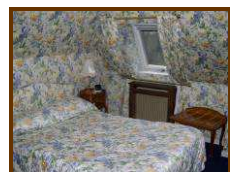

### Chambre 1 : Chambre traditionnelle

1 à 2 personnes

Lit de 160 cm

De 125 € à 160 €

### Chambre 2 : Chambre traditionnelle

1 à 2 personnes

Lit de 160 cm

De 125 € à 160 €

Chambre communicante avec le N°3

De 230 € à 280 €  
De 250 € à 300 €  
De 270 € à 320 €

**Chambre 12: Appartement mansardé avec baignoire jacuzzi**

1 à 2 personnes  
3 à 4 personnes

Lit de 160 cm  
Canapé lit de 120 cm

De 230 € à 280 €  
De 250 € à 300 €

**Chambre 14: Chambre mansardée**

1 à 2 personnes

Lit de 160 cm

De 125 € à 160 €

**Chambre 15: Chambre mansardée avec baignoire jacuzzi**

1 à 2 personnes

Lit de 160 cm

De 175 € à 220 €